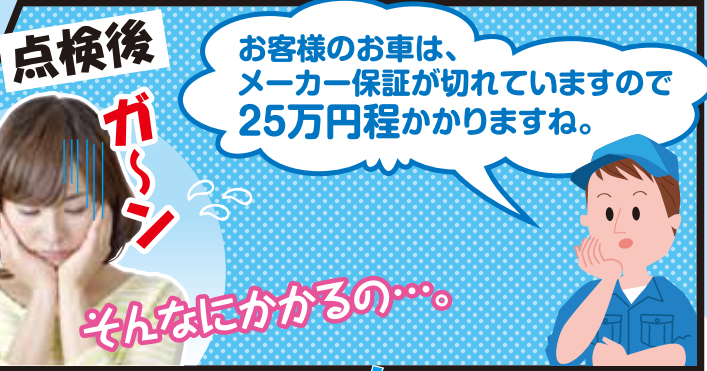

JU 安心保証

お車の故障・修理に備えて安心の

中古車保証

中古車は一台一台の状態が異なるので、購入後の故障が心配ではありませんか？

例えば
こんなに
かかる修理代

エンジン
2~25万円
程度

A/Tミッション
機構
2~30万円
程度

エアコン
3~5万円
程度

カーナビ
7~12万円
程度

ドアミラー
2~3万円
程度

そんな時のために
当社では **中古車保証**
をご用意しています!

そうなんだ!
加入しておけば安心ね!

保証販売の メリット

JU安心保証には予め販売手数料
が含まれています。
保証を販売することに利益を
上げられます。

販売店様 手数料	保証商品		販売手数料 (税込)	
	中古車・車検保証 (スタンダード・ ゴールド・プラチナ)	12~24ヶ月	3~11ヶ月	6,600円 3,300円
中古車保証 (セレクト) 1年・2年 新車保証・新車7 初回車検時 2・3回目車検 (貨物) 車検時ベーシック			1,650円	
	中古車保証 (セレクト) 6ヶ月			550円