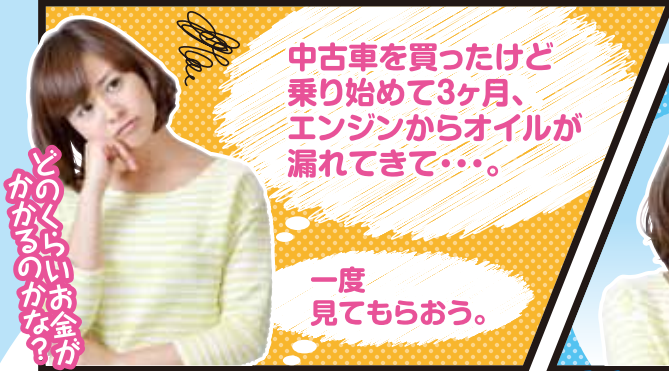

JU 安心保証

お車の故障・修理に備えて安心の

中古車保証

中古車は一台一台の状態が異なるので、購入後の故障が心配ではありませんか？

例えば
こんなに
かかる修理代

エンジン
2~25万円
程度

A/Tミッション
機構
2~30万円
程度

エアコン
3~5万円
程度

カーナビ
7~12万円
程度

ドアミラー
2~3万円
程度

そんな時のために
当社では **中古車保証**
をご用意しています!

そうなんだ!
加入しておけば安心ね!

保証販売の メリット

JU安心保証には予め販売手数料
が含まれています。
保証を販売することに利益を
上げられます。

販売店様 手数料	保証商品		販売手数料 (税込)	
	中古車・車検保証 (スタンダード・ ゴールド・プラチナ)	12~24ヶ月	3~11ヶ月	6,600円 3,300円
中古車保証 (セレクト) 1年・2年 新車保証・新車7 初回車検時 2・3回目車検 (貨物) 車検時ベーシック			1,650円	
	中古車保証 (セレクト) 6ヶ月			550円